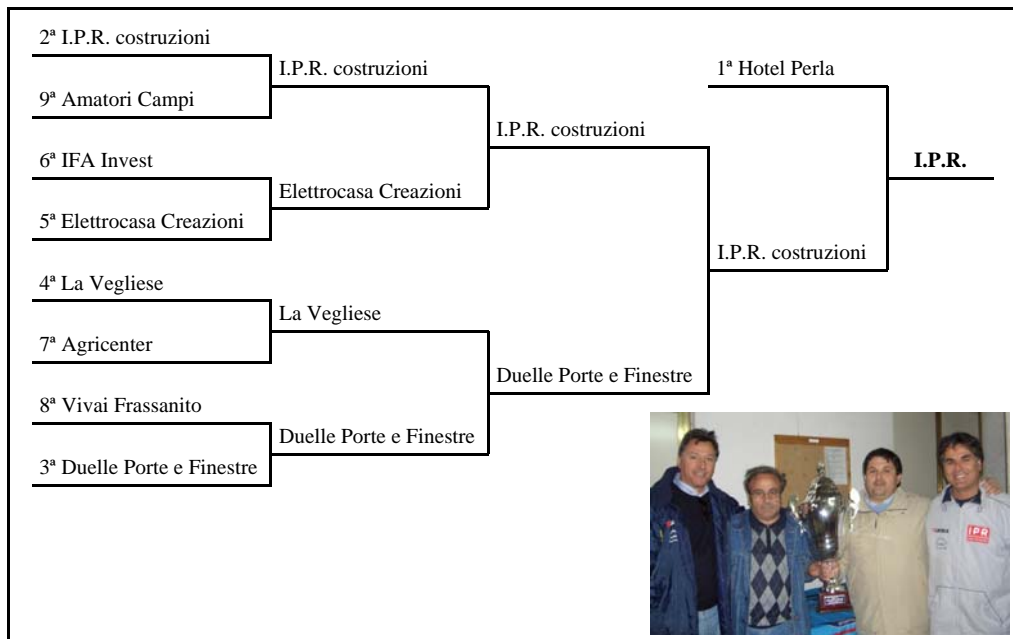

## Classifica Generale

Squadre	Pt	CD	G	V	N	P	RF	RS	DR
Hotel Perla Trepuzzi	67	70	26	22	1	3	86	22	64
I.P.R. costruzioni	59	76	26	18	5	3	79	28	51
Duelle porte finestre	50	25	26	15	5	6	68	29	39
La Vegliese	48	52	26	15	3	8	66	31	35
Elettrocasa Creazioni	47	105	26	15	2	9	57	48	9
IFA Invest	45	69	26	13	6	7	47	39	8
Agricenter	44	49	26	14	2	10	58	40	18
Vivai Frassanito	39	109	26	12	3	11	56	54	2
Amatori Campi	38	121	26	11	5	10	57	45	12
Elettro FI.MI.	34	117	26	9	7	10	54	52	2
Pietra Chiodi rivest.	20	24	26	6	2	18	50	104	-54
Pro loco V. Baldassarre	18	95	26	5	3	18	40	72	-32
Amatori Carmiano	7	20	26	1	4	21	16	75	-59
Chiodi sport	5	32	26	1	2	23	48	143	-95

## Tabellone Finale Play Off